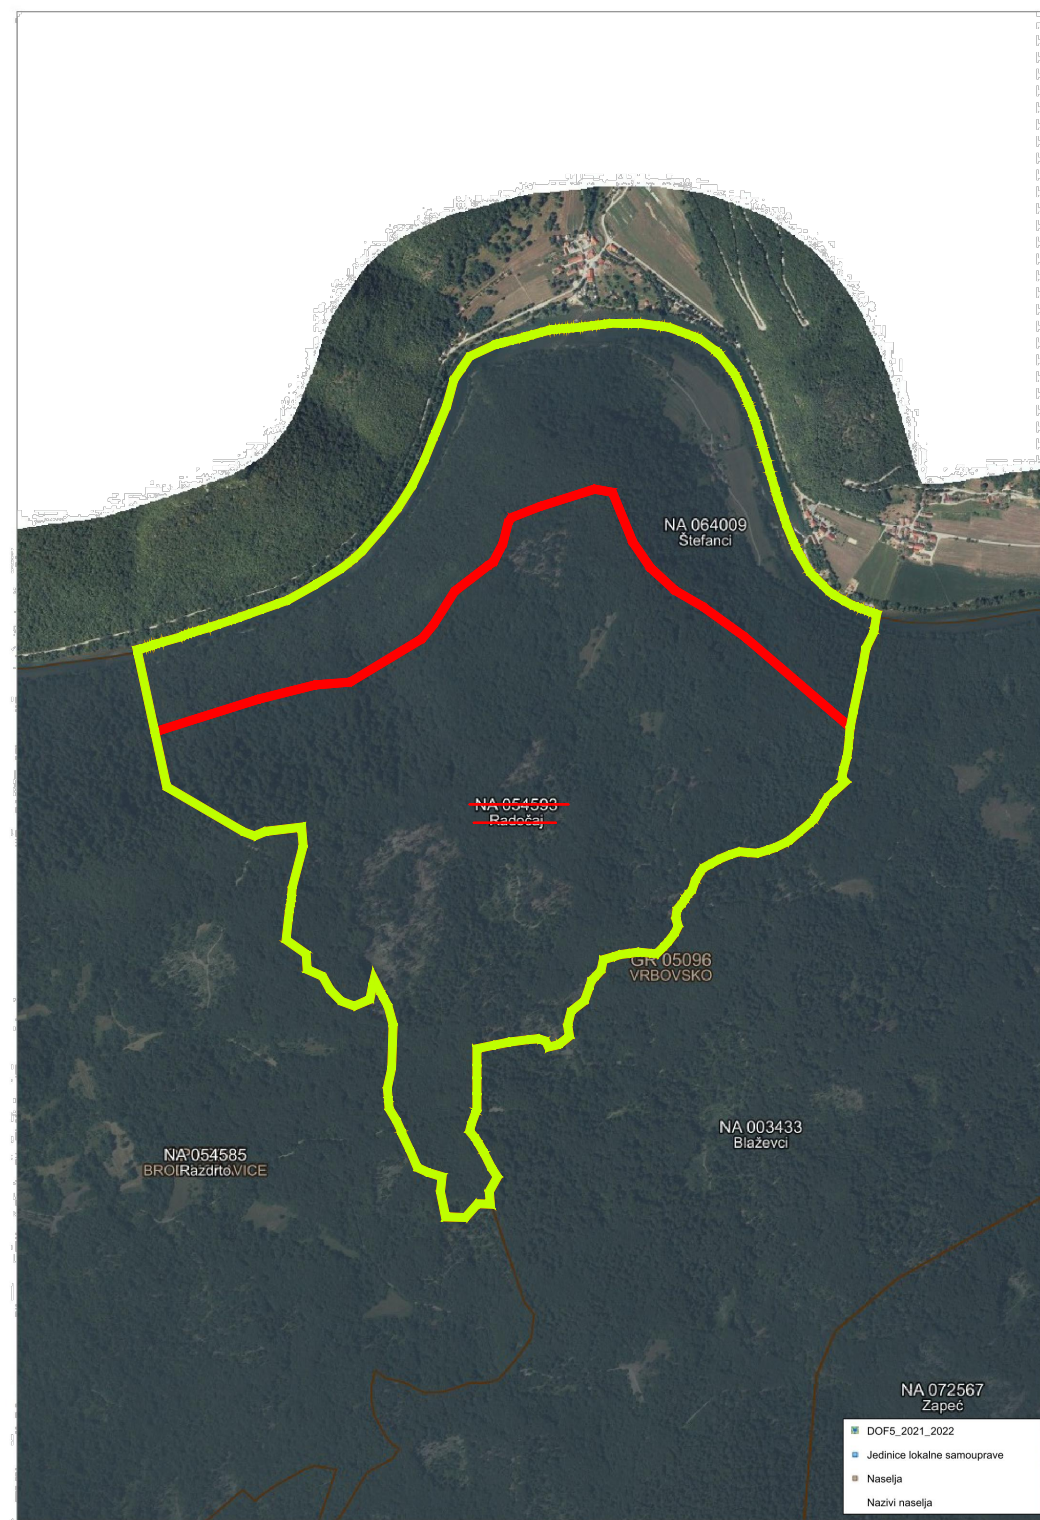

DRŽAVNA GEODETSKA UPRAVA
Izvornik karte: Registar prostornih jedinica
Stanje podataka na dan: 18.01.2024

— Granice naselja Radočaj i Štefanci prije donošenja Odluke

DRŽAVNA GEODETSKA UPRAVA
Izvornik karte: Registar prostornih jedinica
Stanje podataka na dan: 18.01.2024

— Granice koje se ukidaju
— Granica naselja Štefanci nastala pripajanjem naselja Radočaj

Ovaj kartografski prikaz sastavni je dio Odluke o pripajanju naselja Radočaj naselju Štefanci
KLASA:
URBROJ:

Predsjednica Gradskog vijeća Grada Vrbovskog